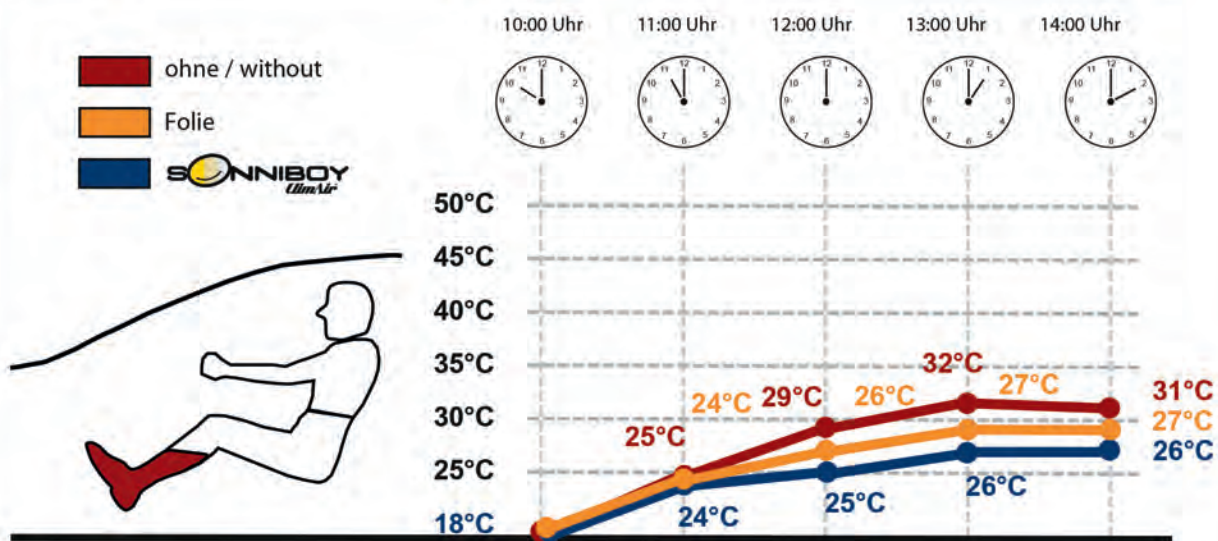

Temperatur