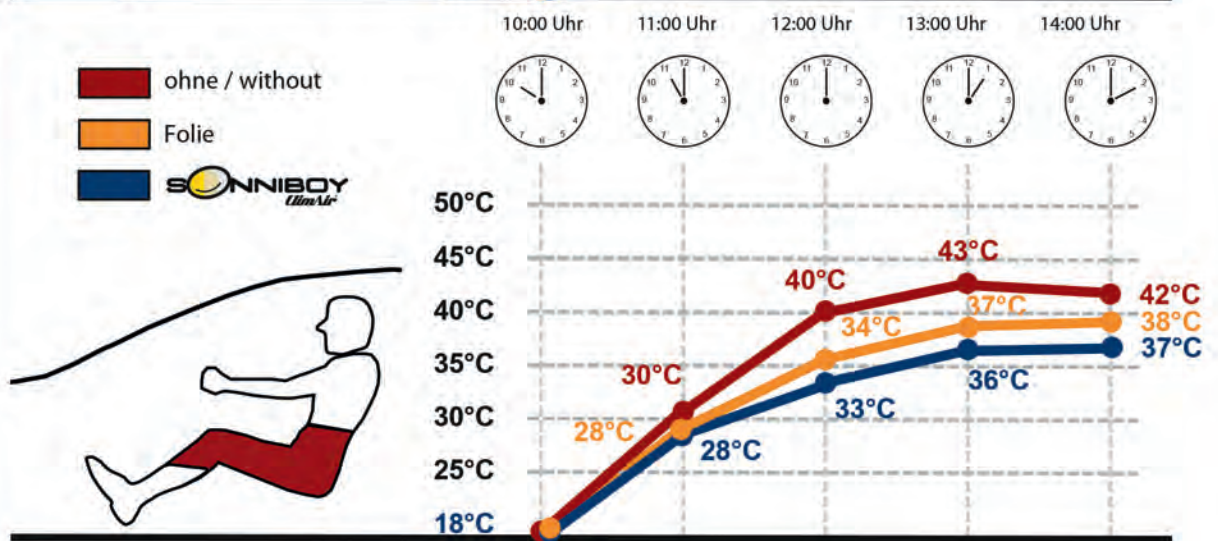

Temperatur