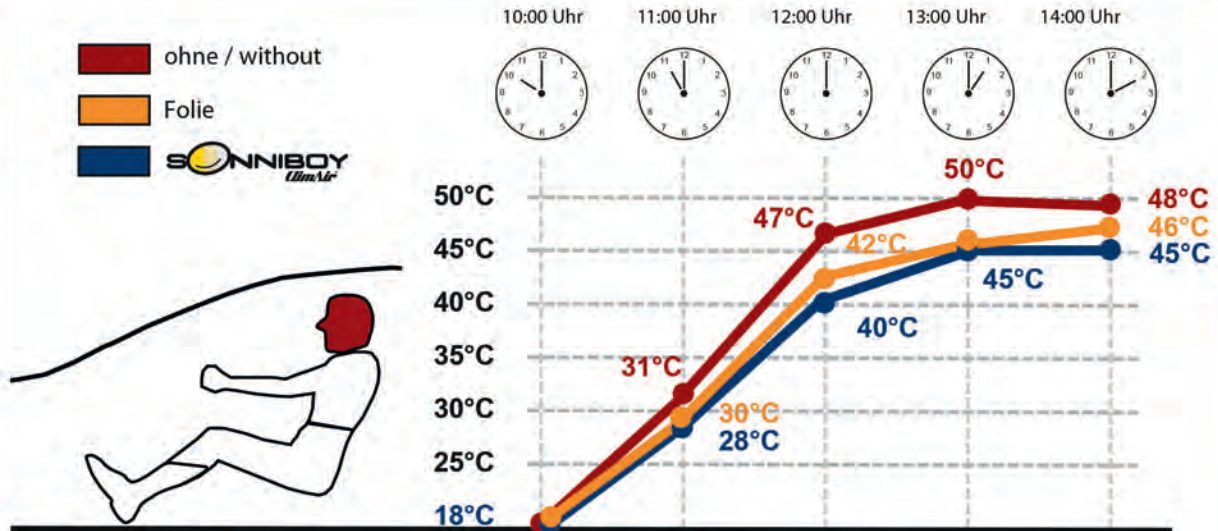

Temperatur