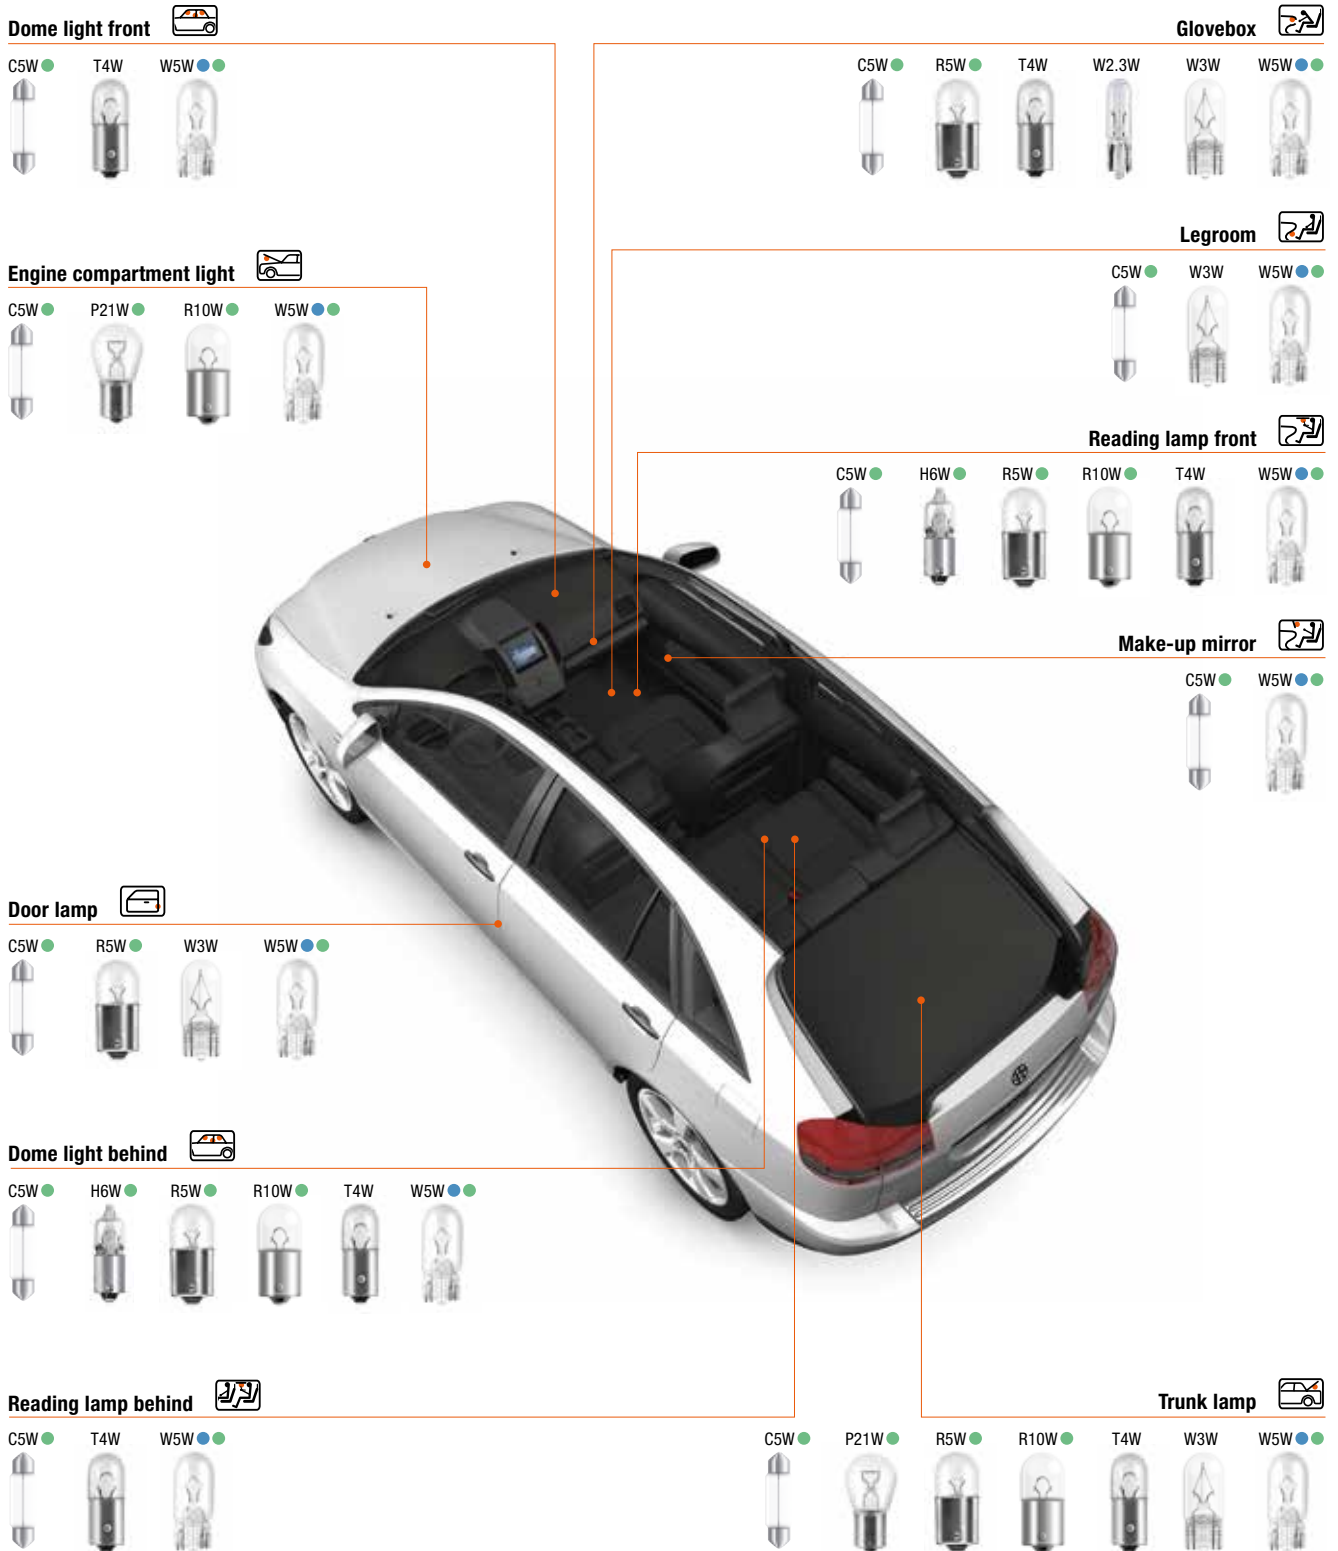

UPGRADE

HALOGEN LIGHTING

- **COOL BLUE® INTENSE**
  — Bluish-white light for xenon look
- **ULTRA LIFE**
  — 4-year guarantee¹⁾

1) 4th year with online product registration. Refer to www.osram.com/am-guarantee for precise conditions and registration