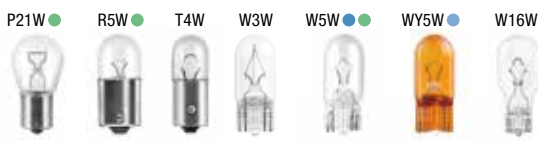

Side indicator